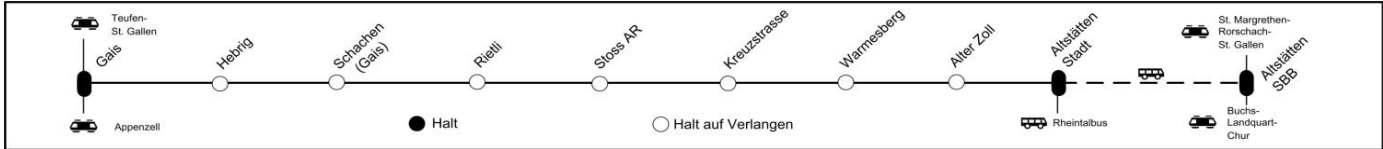

Abfahrt Bahnhof Alter Zoll

9. Dezember 2018 bis 14. Dezember 2019

Zeit	nach	Zeit	nach	Zeit	nach	Zeit	nach
06 00		11 00		16 00		20 00	
Ⓐ 6 37	Altstätten Stadt	11 40	Altstätten Stadt	16 40	Altstätten Stadt		
Ⓐ 6 56	Gais	11 56	Gais	16 56	Gais		
07 00		12 00		17 00		21 00	
7 37	Altstätten Stadt	12 40	Altstätten Stadt	17 40	Altstätten Stadt		
7 56	Gais	12 56	Gais	17 56	Gais		
08 00		13 00		18 00		22 00	
8 40	Altstätten Stadt	13 40	Altstätten Stadt	18 40	Altstätten Stadt		
8 56	Gais	13 56	Gais	18 56	Gais		
09 00		14 00		19 00		23 00	
9 40	Altstätten Stadt	14 40	Altstätten Stadt				
9 56	Gais	14 56	Gais				
10 00		15 00					
10 40	Altstätten Stadt	15 40	Altstätten Stadt				
10 56	Gais	15 56	Gais				

Zeichenerklärung

Ⓐ Montag - Freitag ohne allg. Feiertage
Allgemeine Feiertage sind: 1 und 2 Jan, Karfreitag, Ostermontag, Auffahrt, Pfingstmontag, 1 Aug, 25 und 26 Dez

Selbstkontrolle
 Diese Haltestelle besitzt keinen Billettautomat. Tickets können Sie wie folgt lösen: